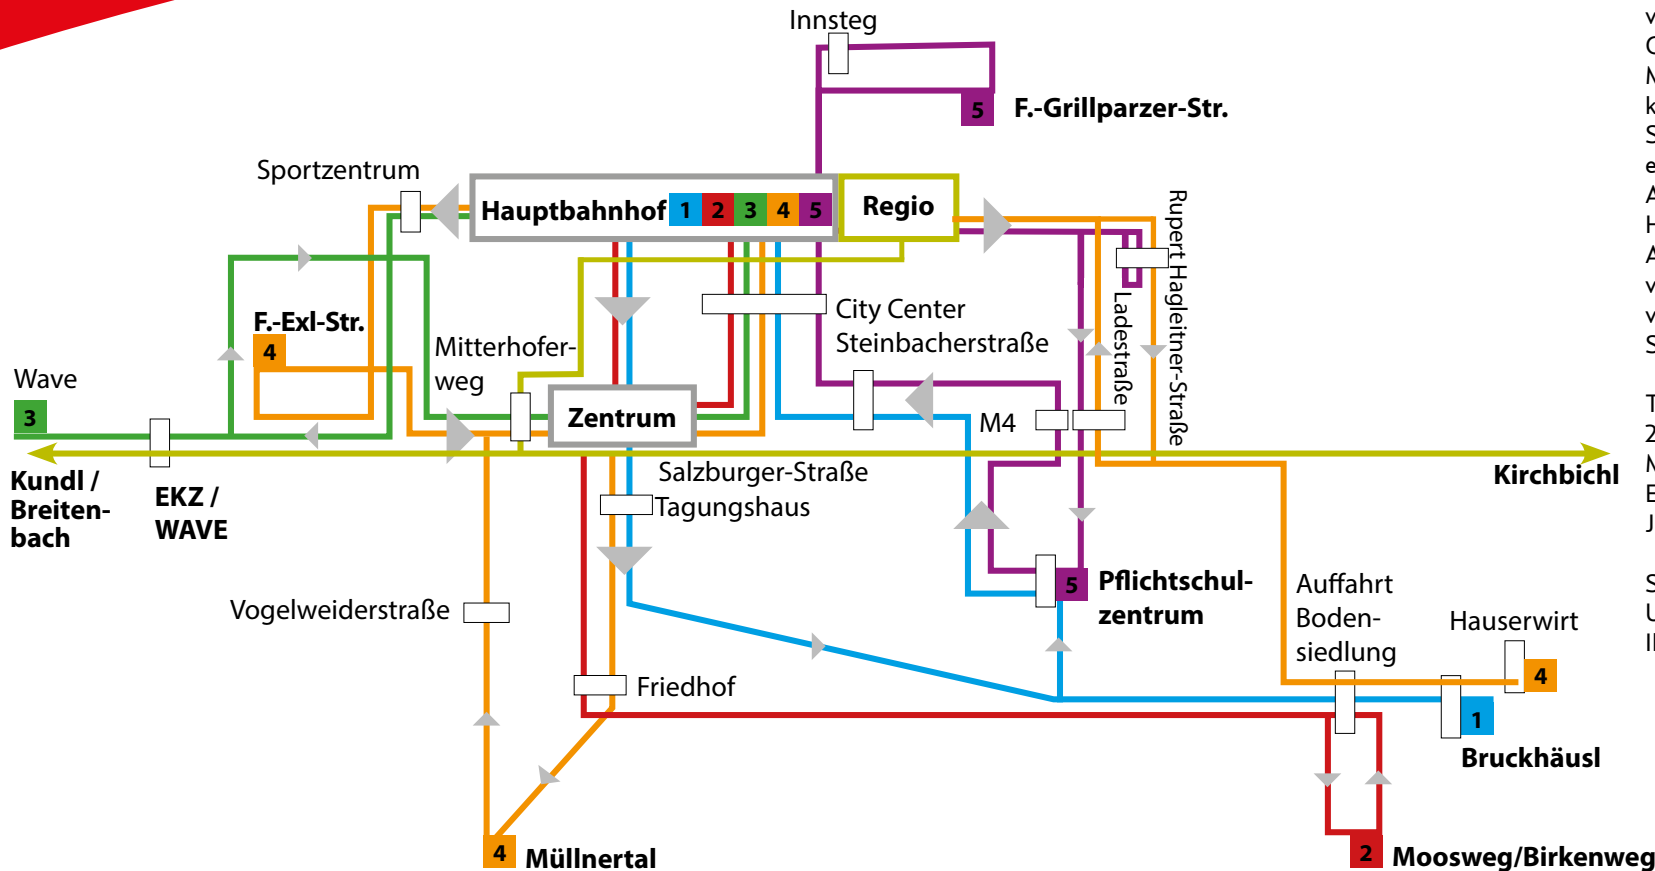

Citybus-Fahrpläne

Gültig ab 11.12.2016

Sehr geehrte Fahrgäste!

Bitte berücksichtigen Sie, dass die Zeitangaben aus verkehrstechnischen Gründen um wenige Minuten schwanken können.

Sie werden daher ersucht, etwas vor der planmäßigen Abfahrtszeit die gewünschte Haltestelle aufzusuchen. Alle Wörgler Citybus-Linien verkehren ab sofort werktags von Montag – Freitag und Samstag laut Fahrplan!

Tarife:

24 Std. Ticket: € 2,-
Monatskarte (gültig ab Erstentwertung): € 5,-
Jahreskarte: € 50,-

Steigen Sie um!
Unserer Umwelt zuliebe.
Ihre Stadtgemeinde Wörgl!

QR -Citybus Wörgl